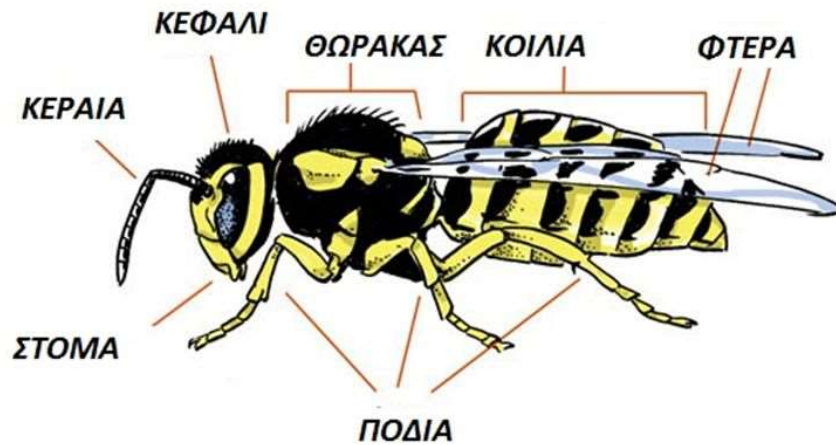

Β΄ ΒΡΕΦΟΝΗΠΙΑΚΟΣ ΣΤΑΘΜΟΣ ΔΗΜΟΥ ΡΕΘΥΜΝΗΣ

Παιδιά ηλικίας 2 ½ - 4 ετών

ΓΛΩΣΣΙΚΗ - ΓΝΩΣΤΙΚΗ - ΣΥΝΑΙΣΘΗΜΑΤΙΚΗ
ΑΝΑΠΤΥΞΗ

Θέμα: Άνοιξη - Έντομα – Μέλισσα

Ζουμ ζουμ ζουμ οι μέλισσες πετούν....!! Παιδιά ήρθε η Άνοιξη και κάνουν την εμφάνισή τους οι μελισσούλες, οι οποίες είναι το πολυτιμότερο έντομο του πλανήτη μας.

Η κοινωνία των μελισσών αποτελείται από τη **βασίλισσα**, τους **κηφήνες** και τις **εργάτριες**. Καθεμιά από αυτές έχει το δικό της ρόλο στην **κυψέλη**, το μέρος δηλαδή που ζουν.

Βασίλισσα: σε κάθε κυψέλη υπάρχει πάντα μόνο μια βασίλισσα, η οποία τρέφεται με βασιλικό πολτό (μια ειδική τροφή που την παράγουν οι εργάτριες). Ζει περίπου 3 – 4 χρόνια και είναι το μόνο μέλος στη κυψέλη που γεννάει αυγά.

Εργάτριες: είναι οι ακούραστες «μηχανές» της κυψέλης. Καθαρίζουν τα κελιά, ταΐζουν και περιποιούνται τη βασίλισσα και τα αυγά, επεξεργάζονται το **νέκταρ** και το μετατρέπουν σε **μέλι**.

Κηφήνες: ζευγαρώνουν με τις βασίλισσες, ζουν 20 - 30 μέρες και μετά το ζευγάρωμα πεθαίνουν. Τις πρώτες μέρες της ζωής τους τρέφονται εξ' ολοκλήρου από τις νεαρές εργάτριες, ενώ στη συνέχεια τρέφονται μόνοι τους με αποθηκευμένο μέλι και γύρη.

Η ΑΝΑΤΟΜΙΑ ΤΗΣ ΜΕΛΙΣΣΑΣ

Το σώμα της μέλισσας αποτελείται από τα εξής μέρη:

- ❖ Κεφάλι
- ❖ Κεραία
- ❖ Στόμα
- ❖ Θώρακας
- ❖ Κοιλιά
- ❖ 4 φτερά
- ❖ 6 πόδια

Και να θυμάστε ότι οι μέλισσες είναι τόσο σημαντικές που αν εξαφανιστούν από τον πλανήτη μας, σταδιακά θα πάψει να υπάρχει ζωή πάνω σ' αυτόν !!