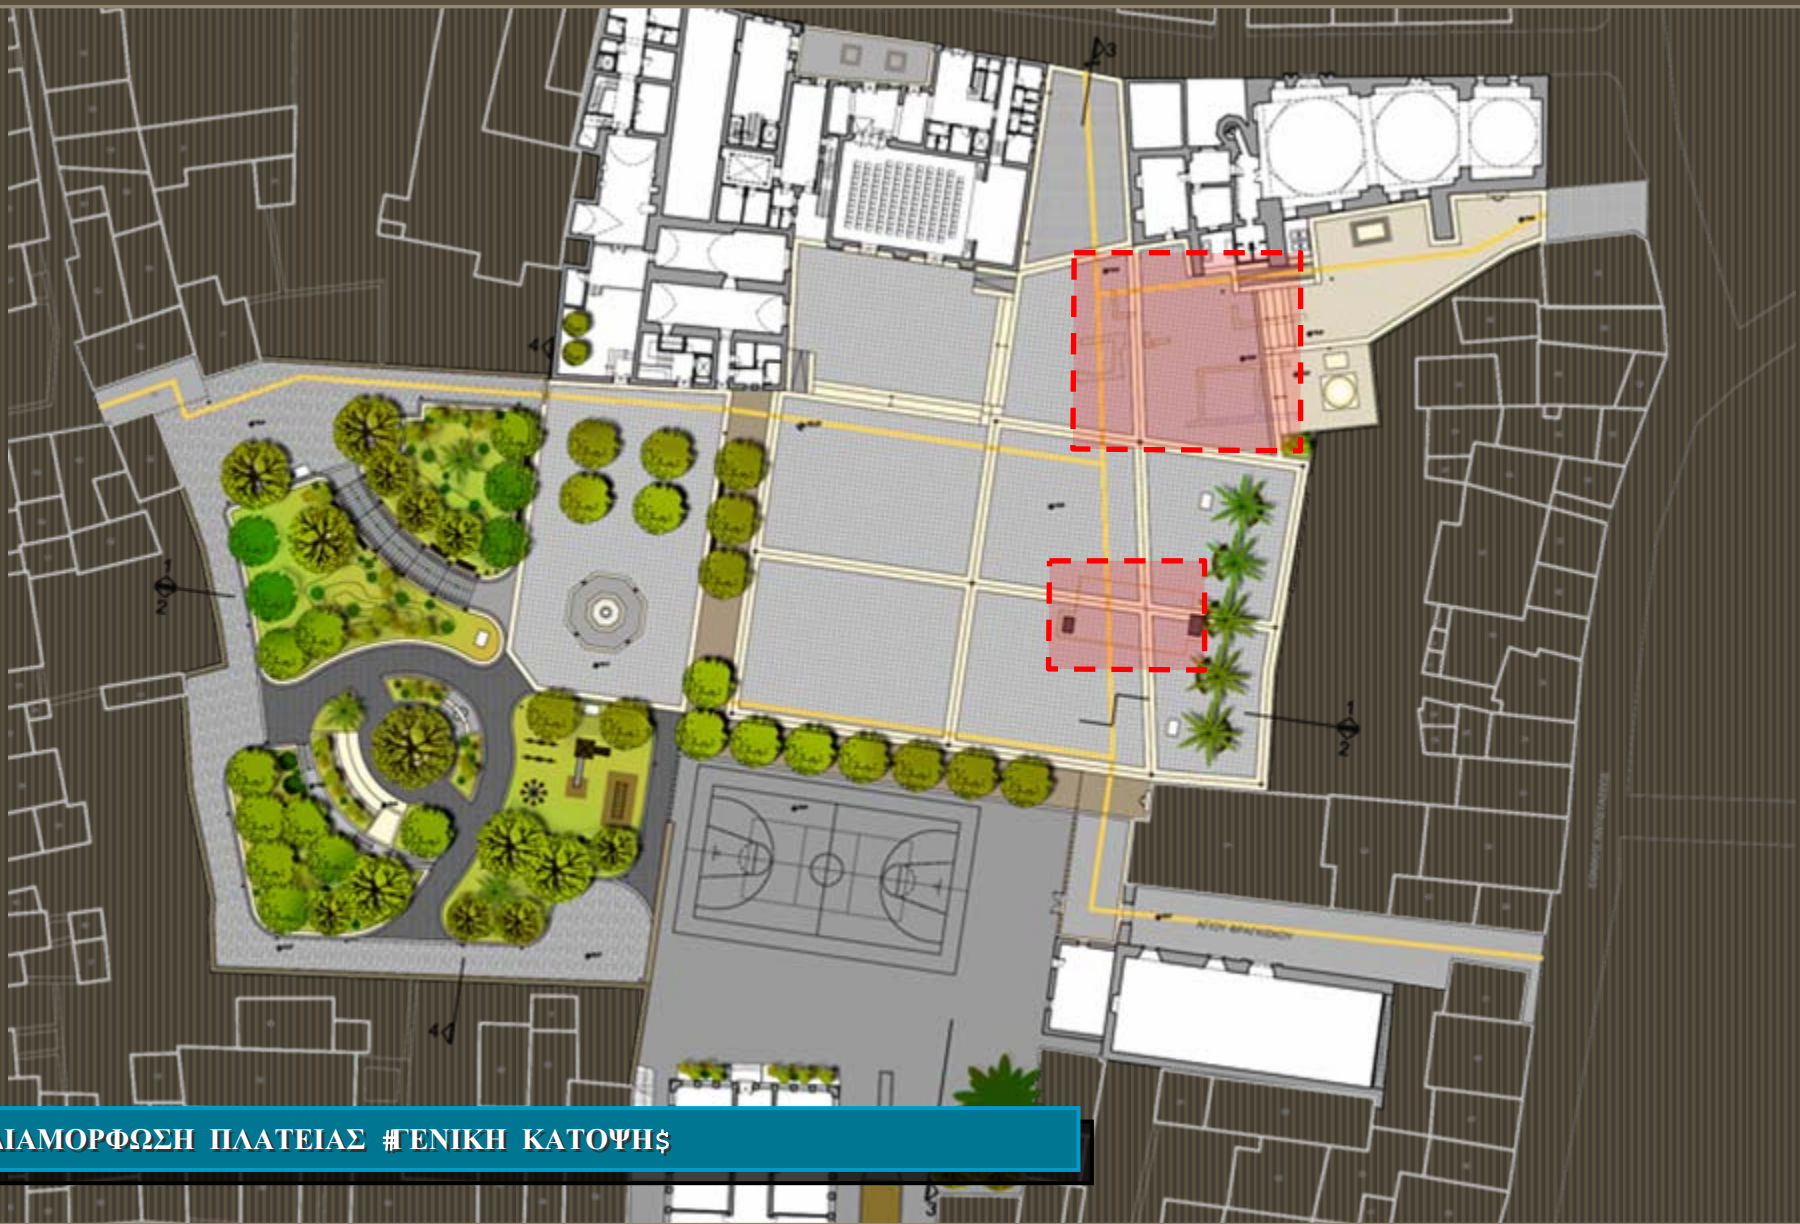

ΑΠΟΨΗ ΑΝΑΤΟΛ ΤΜΗΜΑΤΟΣ #ΑΥΛΗ 1^{ΟΥ} ΔΗΜ ΣΧΟΛΕΙΟΥΣ

ΑΠΟΨΕΙΣ ΔΥΤΙΚΟΥ ΤΜΗΜΑΤΟΣ ΕΛΕΥΘΕΡΟΥ ΧΩΡΟΥ

ΔΙΑΜΟΡΦΩΣΗ ΠΛΑΤΕΙΑΣ #ΓΕΝΙΚΗ ΚΑΤΟΨΗ

ΑΠΟΨΗ ΚΕΝΤΡΙΚΟΥ ΤΜΗΜΑΤΟΣ ΑΠΟ ΝΟΤΟ

ΑΠΟ ΟΔΟ ΒΕΡΝΑΡΔΟΥ

ΑΠΟ ΟΔΟ ΜΑΥΡΟΚΟΡΔΑΤΟΥ

ΚΥΡΙΕΣ ΠΡΟΣΒΑΣΕΙΣ ΣΤΗΝ ΠΛΑΤΕΙΑ

ΠΕΡΑΣΜΑ ΠΡΟΣ ΣΤΟΑ ΛΑΣΘΕΝΟΥΣ

ΠΡΟΣΒΑΣΗ ΑΠΟ ΤΗ ΣΤΟΑ ΛΑΣΘΕΝΟΥΣ

ΛΕΠΤΟΜΕΡΕΙΑ W.C. ΠΛΑΤΕΙΑΣ

ΑΠΟΨΗ ΜΙΚΡΟΥ ΑΜΦΙΘΕΑΤΡΟΥ ΑΠΟ ΒΑ (

ΛΕΠΤΟΜΕΡΕΙΑ ΠΑΙΔΙΚΗΣ ΧΑΡΑΣ

ΑΝΑΠΤΥΓΜΑ ΒΟΡΕΙΑΣ ΟΨΗΣ ΠΛΑΤΕΙΑΣ

ΑΝΑΠΤΥΓΜΑ ΒΟΡΕΙΑΣ ΟΨΗΣ ΠΛΑΤΕΙΑΣ