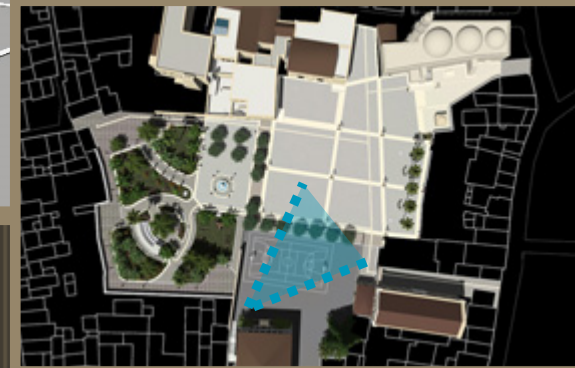

ΔΙΑΜΟΡΦΩΣΗ ΠΛΑΤΕΙΑΣ #ΓΕΝΙΚΗ ΚΑΤΟΨΗ

Η ΑΡΧΑΙΟΛΟΓΙΚΗ ΑΝΑΣΚΑΦΗ

ΥΠΟΓΕΙΩΣΗ ΜΕΤΑΣΧΗΜΑΤΙΣΤΩΝ ΔΕΗ(

ΑΠΟΨΗ ΑΥΛΗΣ ΦΥ ΔΗΜΟΣΧΟΛΕΙΟΥ ΑΠΟ (

ΑΠΟΨΗ ΑΥΛΗΣ ΦΥ ΔΗΜΟΣΧΟΛΕΙΟΥ ΑΠΟ ΝΑ (

ΑΠΟΨΗ ΠΕΡΙΟΧΗΣ ΣΙΝΤΡΙΒΑΝΙΟΥ ΑΠΟ ΔΥΤΙΚΑ

ΛΕΠΤΟΜΕΡΕΙΑ ΚΑΘΙΣΤΙΚΟΥ ΚΕΝΤΡΙΚΗΣ ΠΛΑΤΕΙΑΣ

ΠΕΡΑΣΜΑ ΠΡΟΣ ΣΤΟΑ ΛΑΣΘΕΝΟΥΣ

ΠΡΟΣΒΑΣΗ ΑΠΟ ΤΗ ΣΤΟΑ ΛΑΣΘΕΝΟΥΣ

ΛΕΠΤΟΜΕΡΕΙΑ W.C. ΠΛΑΤΕΙΑΣ

ΑΠΟΨΗ ΜΙΚΡΟΥ ΑΜΦΙΘΕΑΤΡΟΥ ΑΠΟ ΒΑ (

ΛΕΠΤΟΜΕΡΕΙΑ ΠΑΙΔΙΚΗΣ ΧΑΡΑΣ

ΑΝΑΠΤΥΓΜΑ ΒΟΡΕΙΑΣ ΟΨΗΣ ΠΛΑΤΕΙΑΣ

ΑΝΑΠΤΥΓΜΑ ΒΟΡΕΙΑΣ ΟΨΗΣ ΠΛΑΤΕΙΑΣ