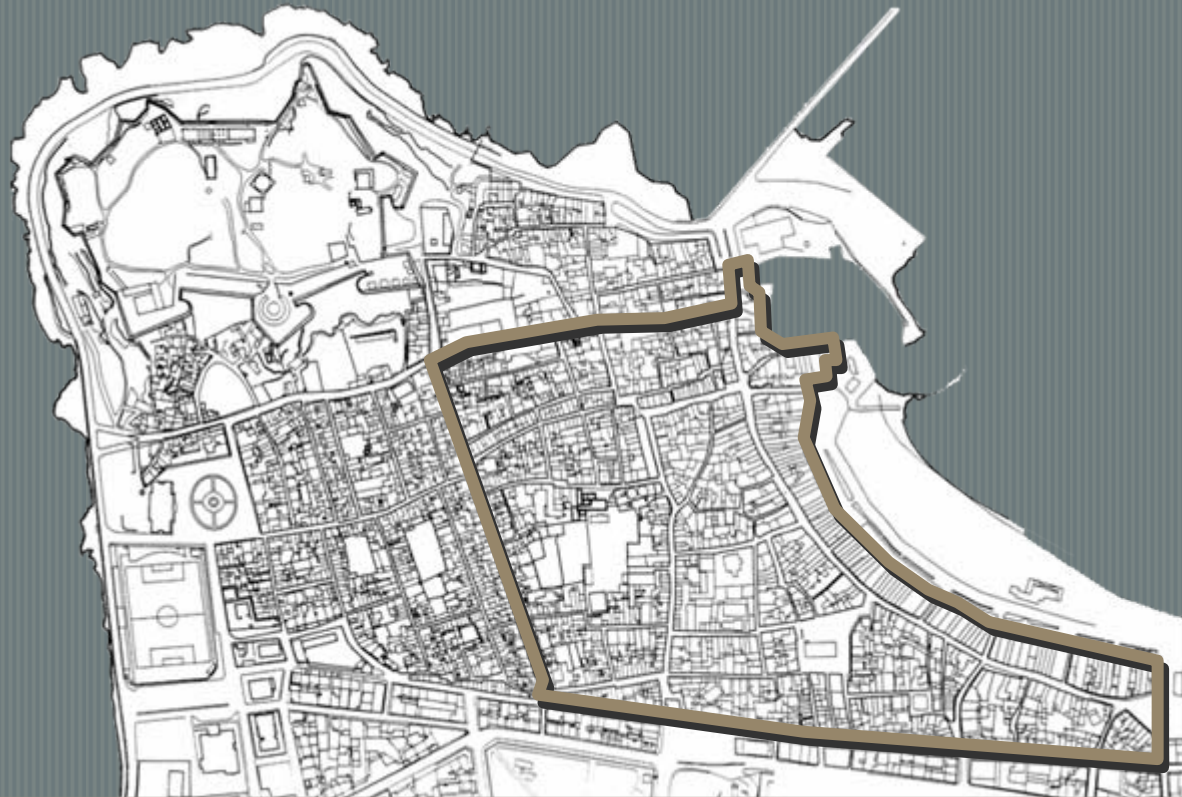

2^Η ΣΥΝΑΝΤΗΣΗ ΤΟΥ ΔΙΚΤΥΟΥ ΠΟΛΕΩΝ

ΠΟΥ ΥΛΟΠΟΙΟΥΝ

ΟΛΟΚΛΗΡΩΜΕΝΟ ΠΡΟΓΡΑΜΜΑ ΑΣΤΙΚΗΣ ΑΝΑΠΤΥΞΗΣ

ΣΤΟ ΠΛΑΙΣΙΟ

ΤΟΥ Π.Ε.Π. ΚΡΗΤΗΣ 2000-2006

ΟΛΟΚΛΗΡΩΜΕΝΗ ΠΑΡΕΜΒΑΣΗ

ΑΣΤΙΚΗΣ ΑΝΑΠΤΥΞΗΣ

ΣΤΟ Ν.Α ΤΜΗΜΑ

ΤΗΣ ΠΑΛΙΑΣ ΠΟΛΗΣ

ΡΕΘΥΜΝΟΥ

(Ε.Τ.Π.Α.)

ΕΙΣΗΓΗΤΗΣ:

ΣΤΑΘΗΣ Θ (ΚΕΛΕΚΗΣ)

ΑΡΧΙΤΕΚΤΩΝ Ε Μ Π

12 ΜΑΪΟΥ 2008 ΩΔΕΙΟ ΡΕΘΥΜΝΟΥ