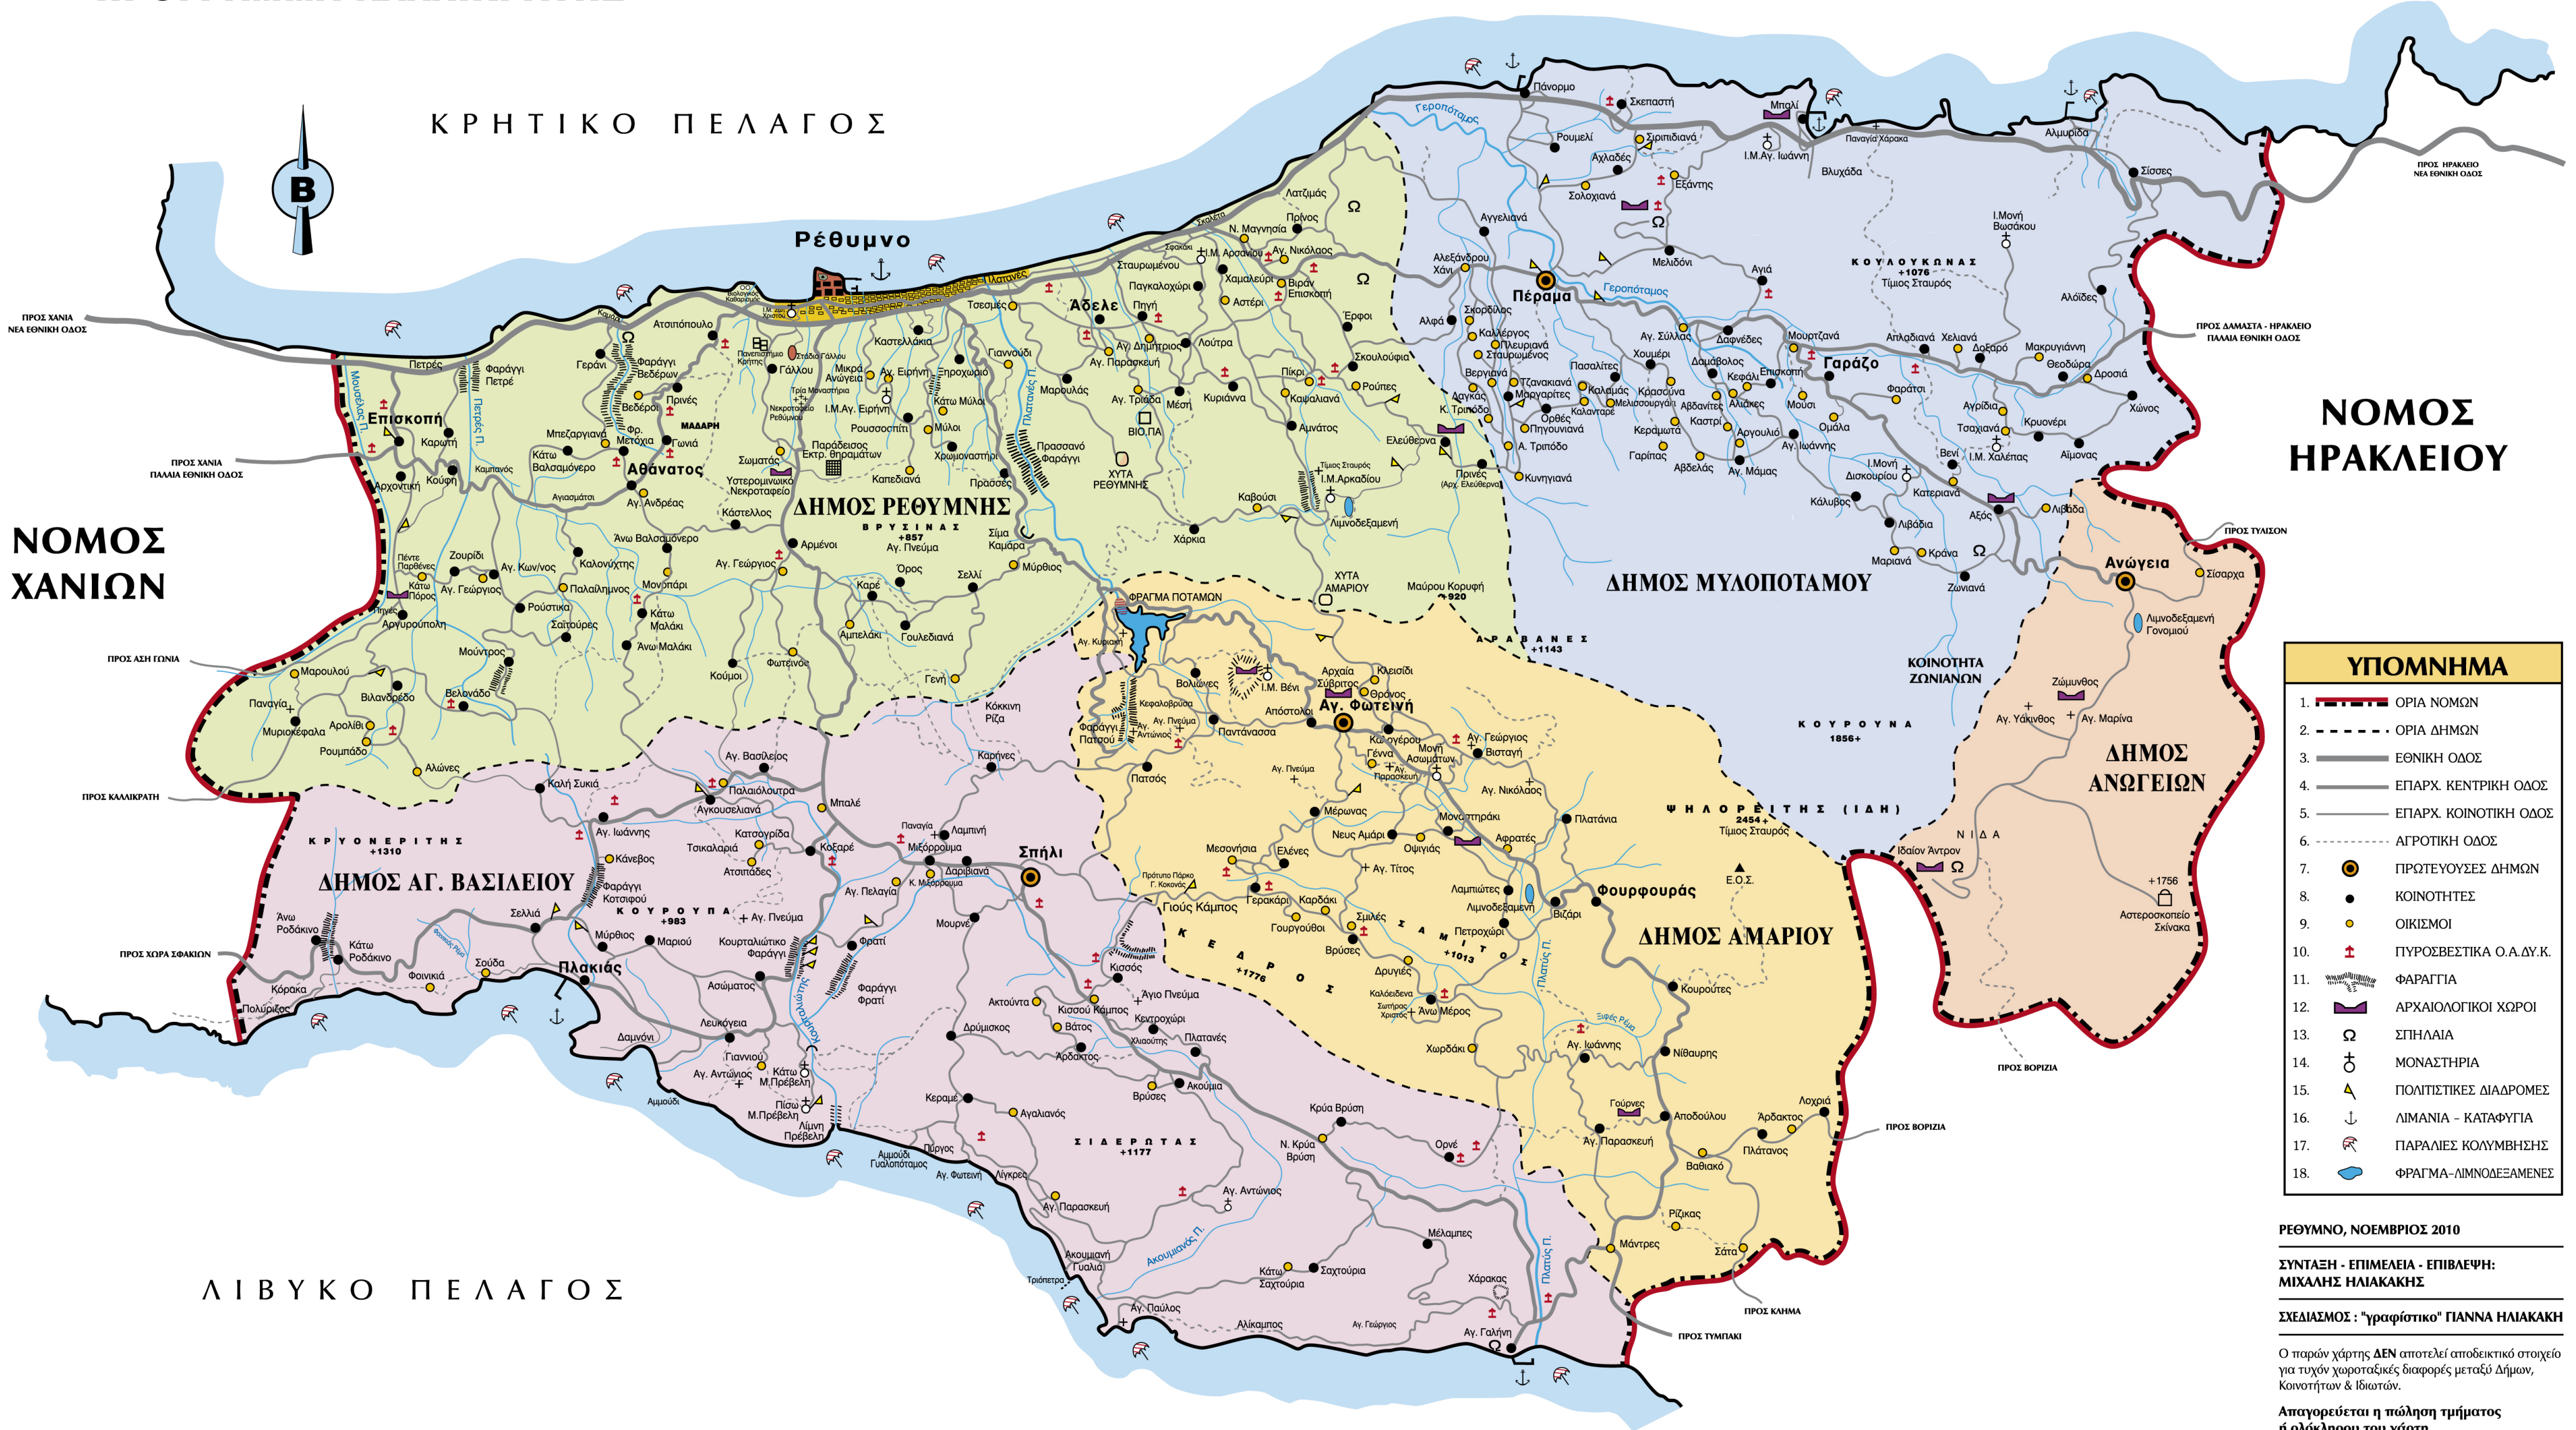

ΠΕΡΙΦΕΡΕΙΑ ΚΡΗΤΗΣ

ΝΟΜΟΣ ΡΕΘΥΜΝΗΣ

ΔΙΟΙΚΗΤΙΚΗ ΔΙΑΙΡΕΣΗ ΠΡΟΓΡΑΜΜΑ ΚΑΛΛΙΚΡΑΤΗΣ

ΥΠΟΜΝΗΜΑ	
1.	ΟΡΙΑ ΝΟΜΩΝ
2.	ΟΡΙΑ ΔΗΜΩΝ
3.	ΕΘΝΙΚΗ ΟΔΟΣ
4.	ΕΠΑΡΧ. ΚΕΝΤΡΙΚΗ ΟΔΟΣ
5.	ΕΠΑΡΧ. ΚΟΙΝΟΤΙΚΗ ΟΔΟΣ
6.	ΑΓΡΟΤΙΚΗ ΟΔΟΣ
7.	ΠΡΩΤΕΥΟΥΣΕΣ ΔΗΜΩΝ
8.	ΚΟΙΝΟΤΗΤΕΣ
9.	ΟΙΚΙΣΜΟΙ
10.	ΠΥΡΟΣΒΕΣΤΙΚΑ Ο.Α.Δ.Υ.Κ.
11.	ΦΑΡΑΓΓΙΑ
12.	ΑΡΧΑΙΟΛΟΓΙΚΟΙ ΧΩΡΟΙ
13.	ΣΠΗΛΙΑ
14.	ΜΟΝΑΣΤΗΡΙΑ
15.	ΠΟΛΙΤΙΣΤΙΚΕΣ ΔΙΑΔΡΟΜΕΣ
16.	ΛΙΜΑΝΙΑ - ΚΑΤΑΦΥΓΙΑ
17.	ΠΑΡΑΛΙΕΣ ΚΟΛΥΜΒΗΣΗΣ
18.	ΦΡΑΓΜΑ-ΛΙΜΝΟΔΕΞΑΜΕΝΕΣ

ΡΕΘΥΜΝΟ, ΝΟΕΜΒΡΙΟΣ 2010

ΣΥΝΤΑΞΗ - ΕΠΙΜΕΛΕΙΑ - ΕΠΙΒΛΕΨΗ:
ΜΙΧΑΗΛΗΣ ΗΛΙΑΚΑΚΗΣ

ΣΧΕΔΙΑΣΜΟΣ : "Γραφιστικό" ΠΙΑΝΝΑ ΗΛΙΑΚΑΚΗ

Ο παρών χάρτης ΔΕΝ αποτελεί αποδεικτικό στοιχείο για τυχόν χωροταξικές διαφορές μεταξύ Δήμων, Κοινοτήτων & Ιδιοτών.